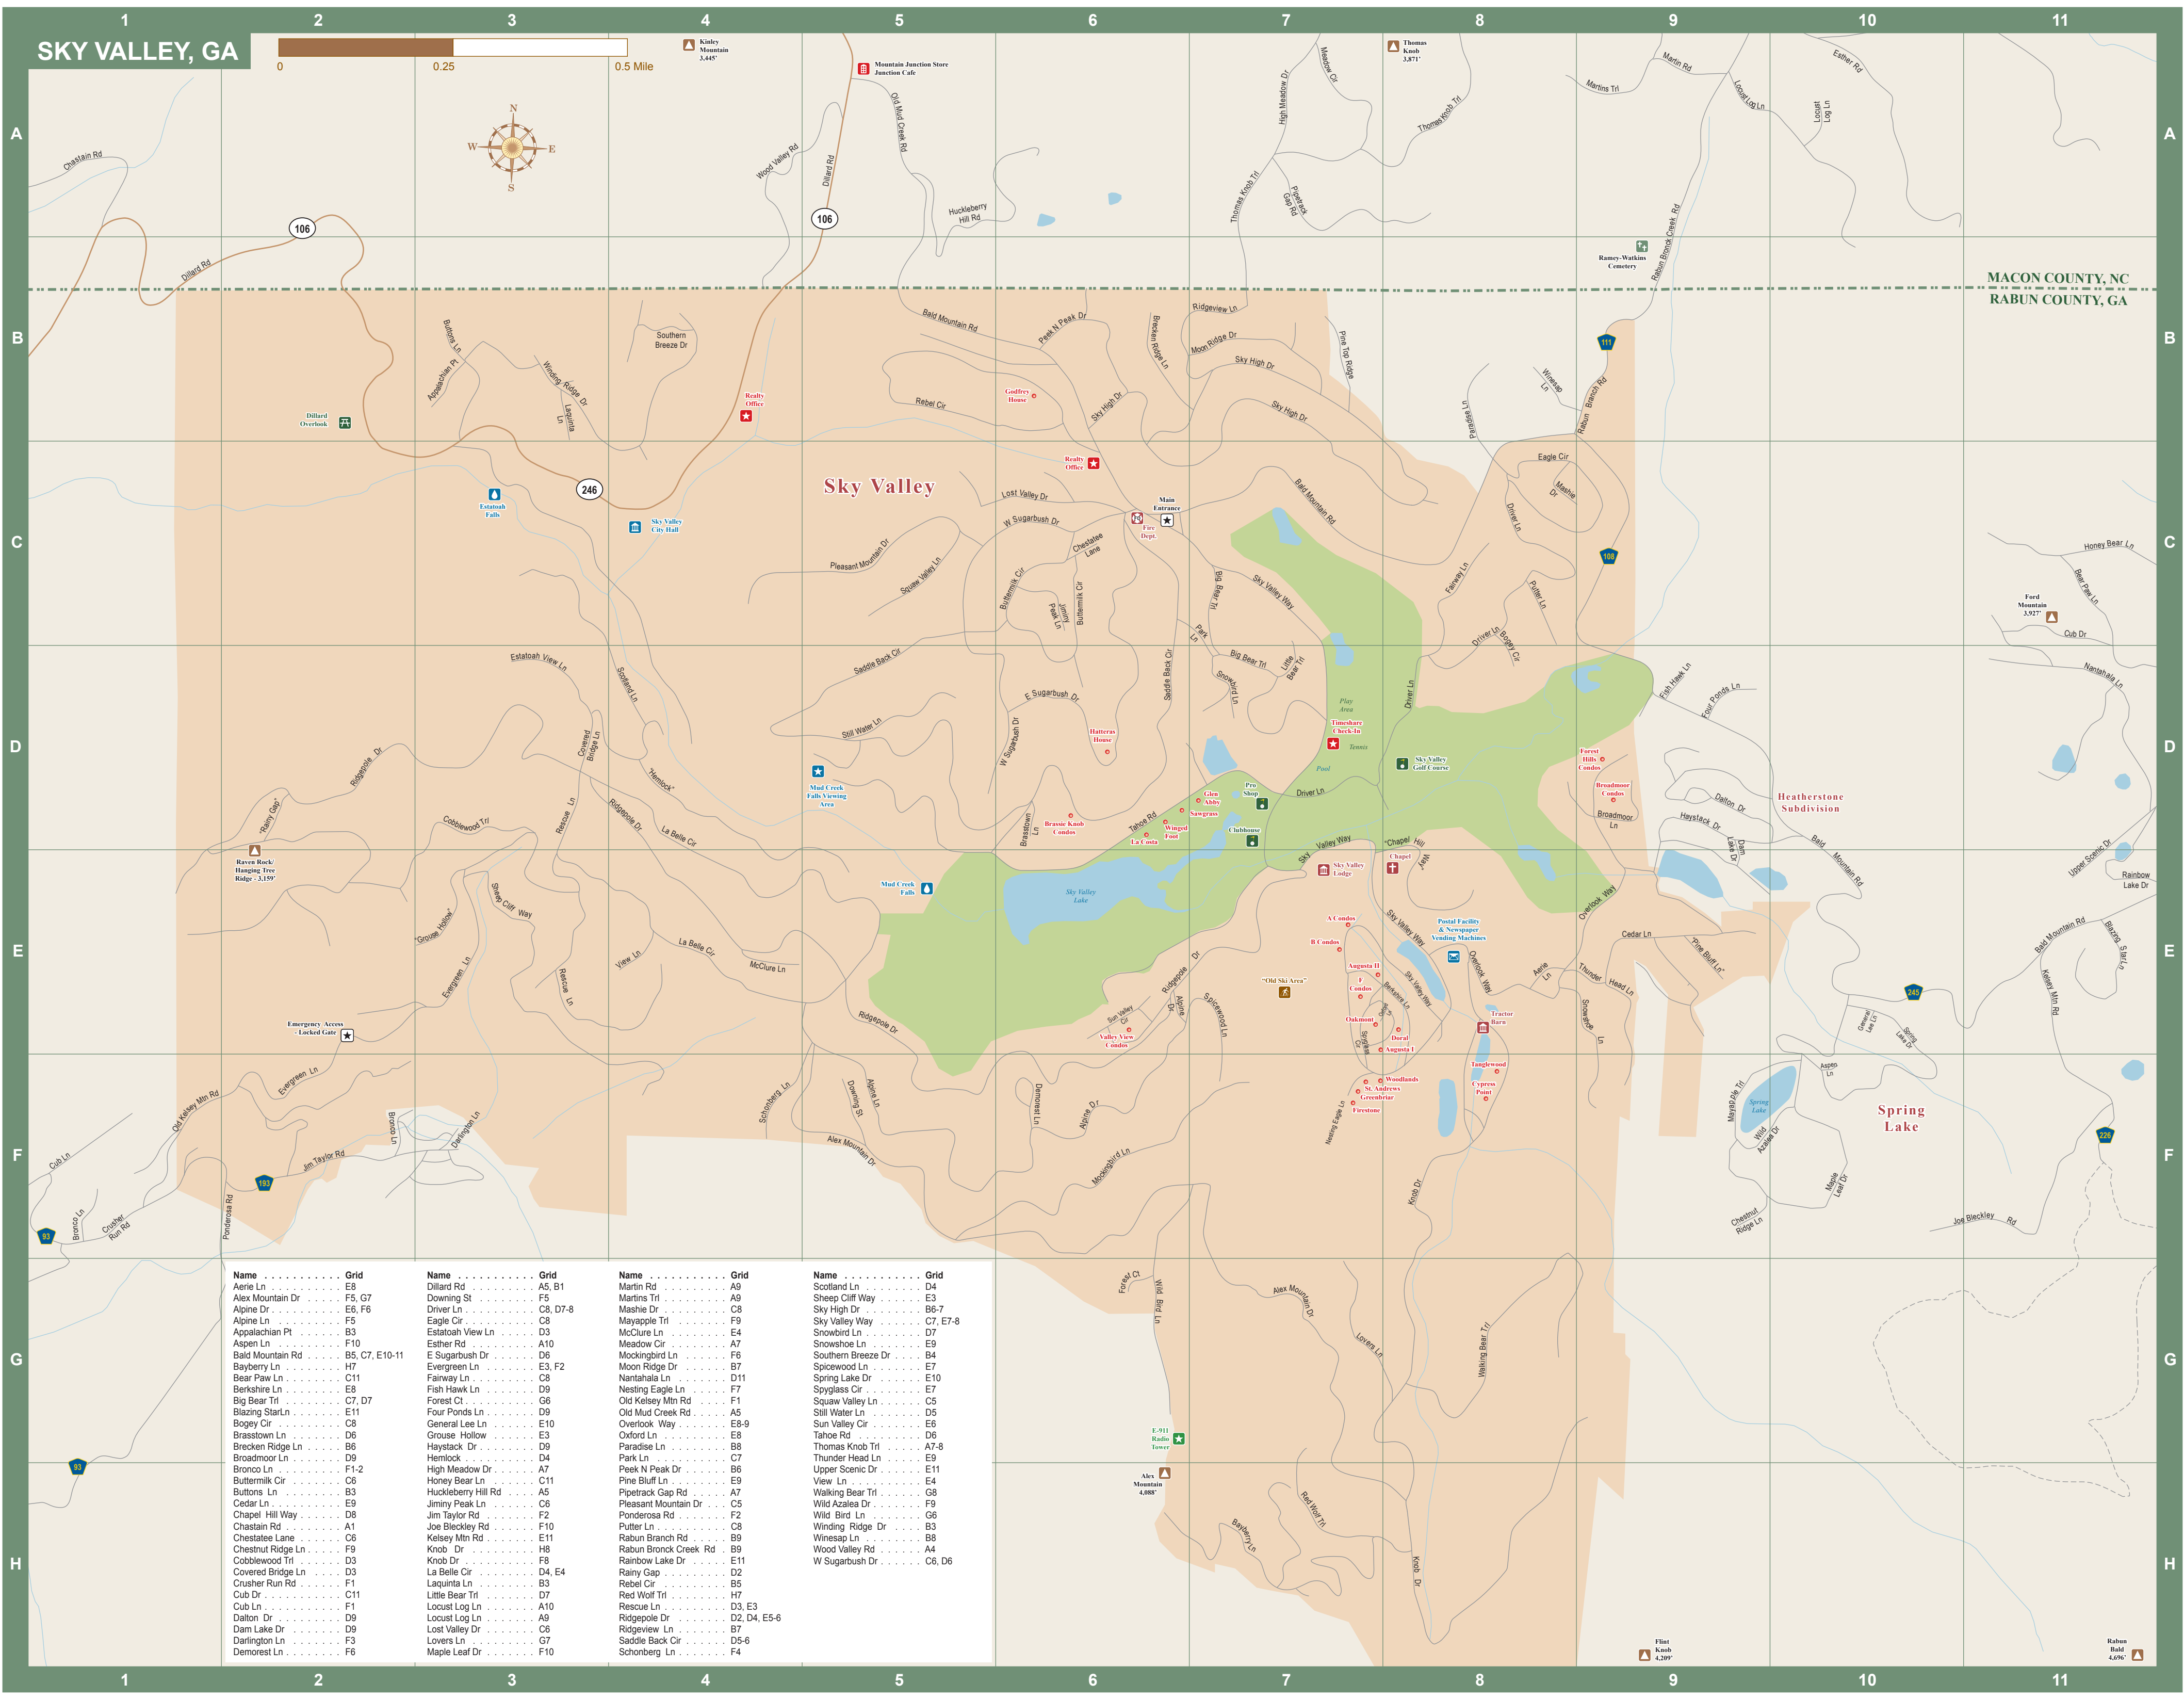

# SKY VALLEY, GA

MACON COUNTY, NC  
RABUN COUNTY, GA

Heatherstone  
Subdivision

Spring  
Lake

Name	Grid	Name	Grid	Name	Grid	Name	Grid
Aerie Ln	E8	Dillard Rd	A5, B1	Martin Rd	A9	Scotland Ln	D4
Alex Mountain Dr	F5, G7	Downing St	F5	Martins Trl	A9	Sheep Cliff Way	E3
Alpine Dr	E6, F6	Driver Ln	C8, D7-8	Mashie Dr	C8	Sky High Dr	B6-7
Alpine Ln	F5	Eagle Cir	C8	Mayapple Trl	F9	Sky Valley Way	C7, E7-8
Appalachian Pt	B3	Estatoah View Ln	D3	McClure Ln	E4	Snowbird Ln	D7
Aspen Ln	F10	Esther Rd	A10	Meadow Cir	A7	Snowshoe Ln	E9
Bald Mountain Rd	B5, C7, E10-11	E Sugarbush Dr	D6	Mockingbird Ln	F6	Southern Breeze Dr	B4
Bayberry Ln	H7	Evergreen Ln	E3, F2	Moon Ridge Dr	B7	Spicewood Ln	E7
Bear Paw Ln	C11	Fairway Ln	C9	Nantahala Ln	D11	Spring Lake Dr	E10
Berkshire Ln	E8	Fish Hawk Ln	D9	Nesting Eagle Ln	F7	Spyglass Cir	E7
Big Bear Trl	C7, D7	Forest Ct	G6	Old Kelsey Mtn Rd	F1	Squaw Valley Ln	C5
Blazing Star Ln	E11	Four Ponds Ln	D9	Old Mud Creek Rd	A5	Still Water Ln	D5
Bogey Cir	C8	General Lee Ln	E10	Overlook Way	E8-9	Sun Valley Cir	E6
Brasstown Ln	D6	Grouse Hollow	E3	Oxford Ln	E8	Tahoe Rd	D6
Brecken Ridge Ln	B6	Haystack Dr	D9	Paradise Ln	B8	Thomas Knob Trl	A7-8
Broadmoor Ln	D9	Hemlock	D4	Park Ln	C7	Thunder Head Ln	E9
Bronco Ln	F1-2	High Meadow Dr	A7	Peek N Peak Dr	B6	Upper Scenic Dr	E11
Buttermilk Cir	C6	Honey Bear Ln	E9	Pine Bluff Ln	E9	View Ln	E4
Buttons Ln	B3	Huckleberry Hill Rd	A5	Pipetrack Gap Rd	A7	Walking Bear Trl	G8
Cedar Ln	E9	Jimmy Peak Ln	C6	Pleasant Mountain Dr	C5	Wild Azalea Dr	F9
Chapel Hill Way	D8	Jim Taylor Rd	F2	Ponderosa Rd	F2	Wild Bird Ln	G6
Chastain Rd	A1	Joe Bleckley Rd	F10	Putter Ln	C8	Winding Ridge Dr	B3
Chestate Lane	C6	Kelsey Mtn Rd	E11	Rabun Branch Rd	B9	Winesap Ln	B8
Chestnut Ridge Ln	F9	Knob Dr	H8	Rabun Bronck Creek Rd	B9	Wood Valley Rd	A4
Cobblewood Trl	D3	Knob Dr	F8	Rainbow Lake Dr	E11	W Sugarbush Dr	C6, D6
Covered Bridge Ln	D3	La Belle Cir	D4, E4	Rainy Gap	D2		
Crusher Run Rd	F1	Laquinta Ln	B3	Rebel Cir	B5		
Cub Dr	C11	Little Bear Trl	D7	Red Wolf Trl	H7		
Cub Ln	F1	Locust Log Ln	A10	Rescue Ln	D3, E3		
Dalton Dr	D9	Locust Log Ln	A9	Ridgepole Dr	D2, D4, E5-6		
Dam Lake Dr	C6	Lost Valley Dr	C6	Lost Valley Dr	B7		
Darlington Ln	F3	Lovers Ln	G7	Saddle Back Cir	D5-6		
Demorest Ln	F6	Maple Leaf Dr	F10	Schonberg Ln	F4		